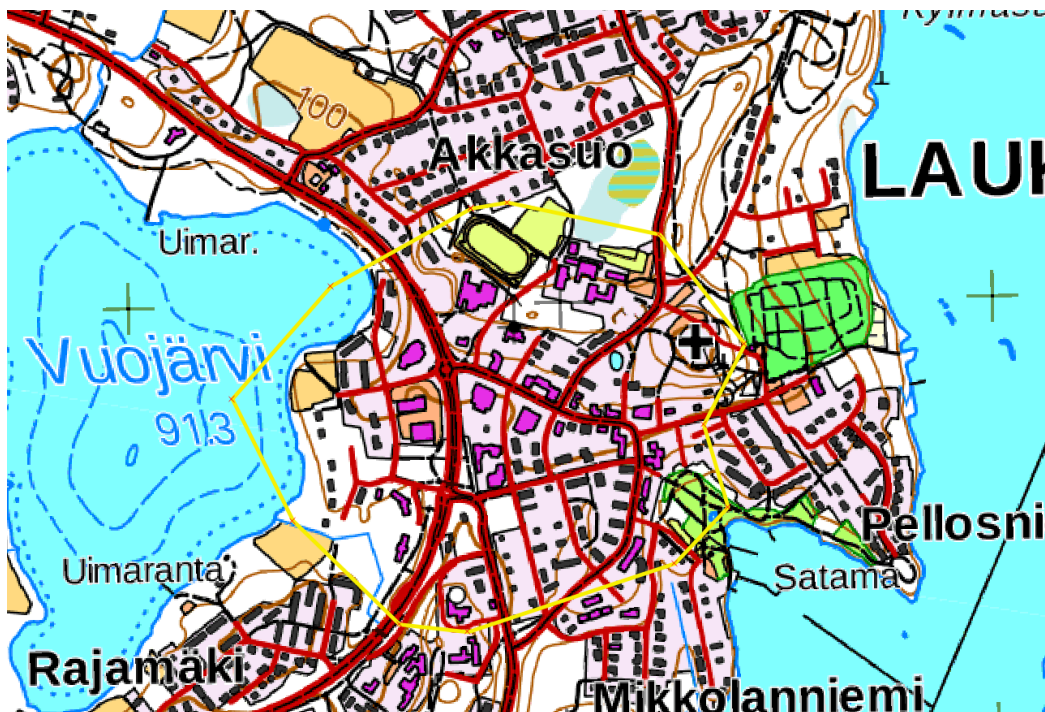

Tarjouspyynnön liite 2, Aluerajaus ja esimerkkikuvia aineistosta

Vektorointi suoritetaan aineistolle Laukaan kirkonkylän alueelta. Alla olevassa kuvassa on esitetty vektoroitavan alueen aluerajaus (keltaisella). Alue on pinta-alaltaan noin 0,83 km². Lopullinen aluerajaus voidaan tarvittaessa toimittaa vektorimuotoisena esim. shp-formaatissa.

Esimerkkikuvia:

Neonvihreällä värillä mobiililaserkeilaus pistepilveä.

RGB-pistepilvi muodostettu RPAS-ilmakuva-aineistosta.

11.10.2017